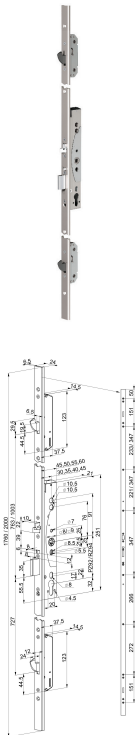

Elektromechanische sloten

Utiliteitsbouw - Krukgestuurde sloten

Veiligheidspaniekmeerpuntssluitingen - enkelzijdig - krukgestuurd

EL466/30-1760

Experience a safer and more open world

Omschrijving

Veiligheidspaniekmeerpuntssluiting, enkelzijdig krukgestuurd, zelfvergrendelend, SKG***, DM30mm, PC92mm, krukgat 9mm, voorplaat RVS 24x1760mm U-vormig, 12/24V DC, EN179, EN1125, CE markering, DR 1+2+3+4.

Geschikt voor toepassing in binnen- en buitendeuren met paniekfunctie in de utiliteitsbouw waar een gecontroleerde toegangsverlening aan één zijde (enkelzijdig krukgestuurd) gewenst is.

Eigenschappen

- Voor profieldeuren
- Mechanisch zelfvergrendelende dag- en nachtschoot
- Mechanische paniekfunctie
- Enkelzijdig gestuurd
- Universele aansluitspanning
- Gecontroleerde zijde instelbaar
- Tweedelige dagschoot
- Diverse doornmaten
- Verschillende voorplaatlengtes
- Universele draairichting
- Signaleringen:
 - Nachtschoot in
 - Nachtschoot uit
 - Hulschoot in
 - Deurkruk naar beneden
 - Cilinderbediend
 - Kabelsabotage

Technische gegevens

Bedrijfstemperatuur	-20 °C tot 60 °C
Dagschoot	10 mm
Nachtschoot	20 mm
Afstand	92 mm
Uitsparing	17 mm
Krukgat	9 mm
Doornmaten	30, 35, 40, 45 mm
Model voorplaat	rechthoekig, u-stulp
Materiaal voorplaat	rvs geborsteld
Afmetingen voorplaat	1760x24 / 2000x24 mm
Normen	EN179, EN1125, EN12209, EN14846, EN16341, EN61000-6-1, EN61000-6-3, NEN5089 SKG***

Artikelnaam	Art.nr	Model voorplaat	Afmetingen voorplaat (mm)	Materiaal voorplaat	Afstand (mm)	Doornmaat (mm)	Draairichting
EL466/30-1760	10039870	rechthoekig	24 x 1760	rvs	92	30	1/2/3/4

The ASSA ABLOY Group is the global leader in access solutions. Every day, we help billions of people experience a more open world.